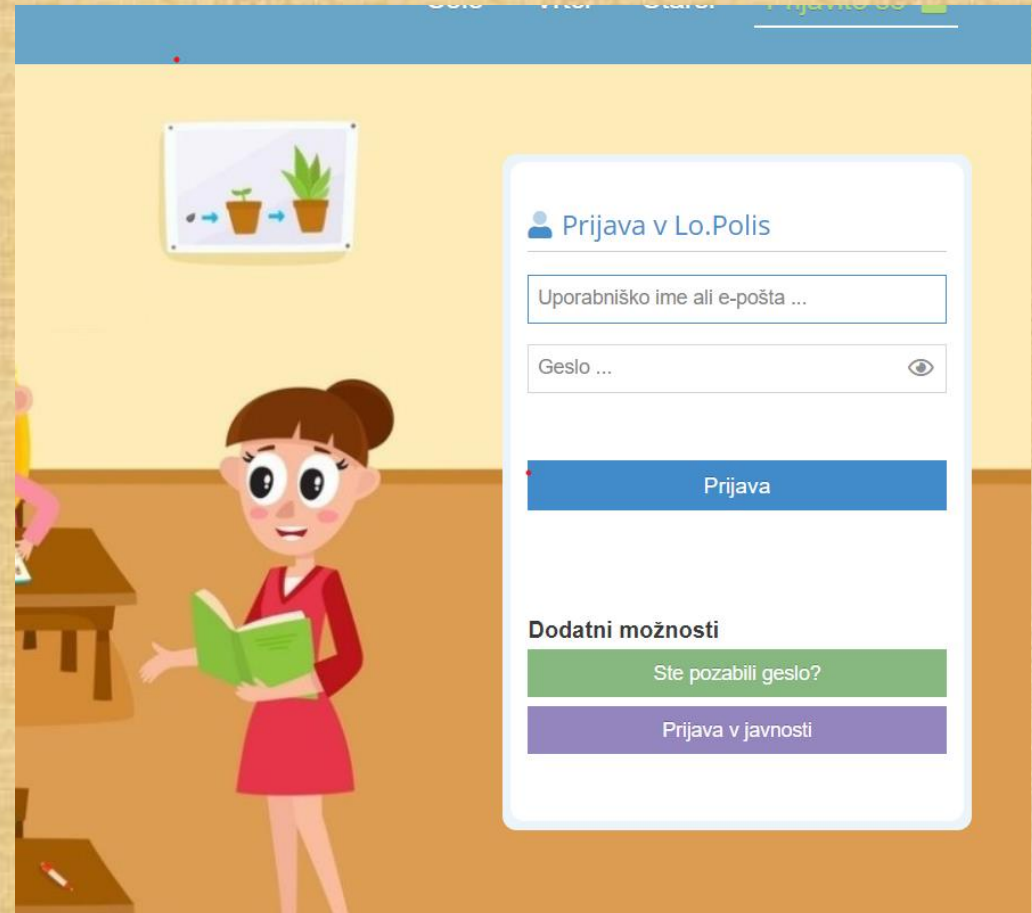

NAVODILA ZA PRIJAVO UČENCEV NA OBVEZNE IZBIRNE PREDMETE ZA ŠOLSKO LETO 2021/22

Prijava je mogoča do **četrta, 22. 4. 2021.**

Več informacij na splošno o obveznih izbirnih predmetih ter
podrobno o posameznih predmetih najdete na spletni strani šole.

1. KORAK

V brskalnik vpišite LO.Polis

Vstopili ste na spletno stran

www.lopolis.si

Vpišite svoje uporabniško ime in geslo, ki je navedeno na prijavnici.

2. KORAK

Klik na ikono ‚Izbirni predmeti‘

3. KORAK

Vstopili ste v ,vaš del' Lopolis portala.

Del, ki ga vidite, učencu omogoča komunikacijo z učitelji (in obratno).

Klik na vrstico ,izbirni predmeti'

4. KORAK – določitev predmetov

1. Želena predmeta označite s klikom na modro puščico.