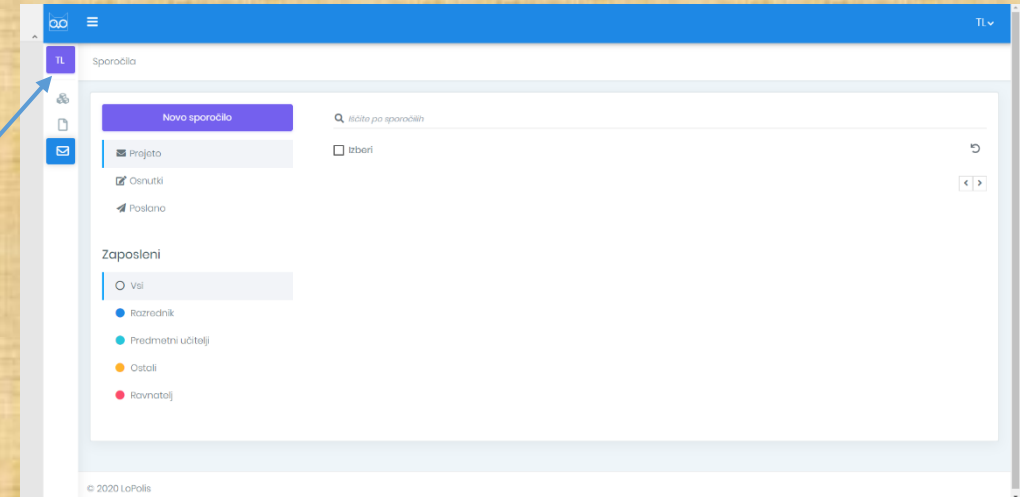

1. KORAK

V brskalnik vpišite LO.Polis

Vstopili ste na spletno stran

www.lopolis.si

Vpišite svoje uporabniško ime in geslo, ki je navedeno na prijavnici.

2. KORAK

Klik na ikono ‚Izbirni predmeti‘

3. KORAK

Vstopili ste v ,vaš del' Lopolis portala.

Del, ki ga vidite, učencu omogoča komunikacijo z učitelji (in obratno).

Klik na vrstico ,izbirni predmeti'

4. KORAK – določitev predmetov

1. Želena predmeta označite s klikom na modro puščico.